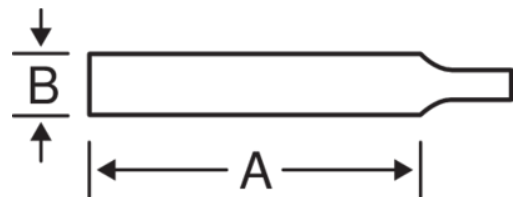

1-170-08-3-2

ERGO™ -Dreikantfeile, Schlichthieb, 200 mm

PRODUKTDDETAILS

- Feilenheft entwickelt nach dem wissenschaftlichen ERGO™-Prozess, für maximalen Komfort bei geringstmöglicher Anstrengung
- Zum Entgraten und Feilen in Winkeln und einspringenden Ecken
- Form: Gleichseitiges Dreieck, zur Spitze hin konisch zulaufend
- Hieb: 1 = Bastard, 2 = Halbschlicht, 3 = Schlicht
- Oberflächen mit Doppelhieb
- Komfortabler 2-Komponenten-Griff für optimalen Halt
- Konisch zulaufende Oberflächen, ideal zum Planfeilen
- SB-Verpackung

Follow the Fish!

PRODUKTEIGENSCHAFTEN

Produkt	A	B			
1-170-08-3-2	200 mm	15.5 mm	21	3	203 g