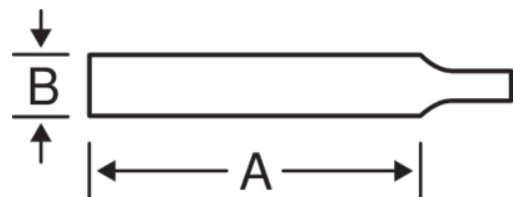

1-170-08-2-2

ERGO™-Dreikantfeile,
Halbschlichthieb, 200 mm

PRODUKTDDETAILS

- Feilenheft entwickelt nach dem wissenschaftlichen ERGO™-Prozess, für maximalen Komfort bei geringstmöglicher Anstrengung
- Zum Entgraten und Feilen in Winkeln und einspringenden Ecken
- Form: Gleichseitiges Dreieck, zur Spitze hin konisch zulaufend
- Hieb: 1 = Bastard, 2 = Halbschlicht, 3 = Schlicht
- Oberflächen mit Doppelhieb
- Komfortabler 2-Komponenten-Griff für optimalen Halt
- Konisch zulaufende Oberflächen, ideal zum Planfeilen
- SB-Verpackung

Follow the Fish!

PRODUKTEIGENSCHAFTEN

Produkt	A	B			
1-170-08-2-2	200 mm	15.5 mm	15	2	203 g