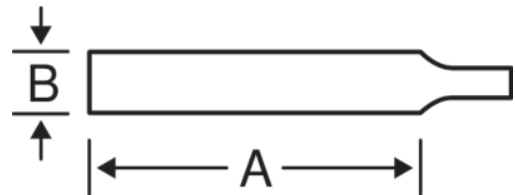

1-160-08-1-2

**ERGO™ -Vierkantfeile,
Bastardhieb 200 mm**

PRODUKTDDETAILS

- Feilenheft entwickelt nach dem wissenschaftlichen ERGO™-Prozess, für maximalen Komfort bei geringstmöglicher Anstrengung
- Komfortabler 2-Komponenten-Griff für optimalen Halt
- Zum Feilen von Nuten, rechteckigen Durchbrüchen, einspringenden Ecken und zum feinen Nacharbeiten von Schneidwerkzeugen
- Form: Oberflächen zur Spitze hin konisch zulaufend
- Hieb: 1 = Bastard, 2 = Halbschlicht, 3 = Schlicht
- Doppelhieb
- SB-Verpackung

Follow the Fish!

PRODUKTEIGENSCHAFTEN

Produkt	A	B			
1-160-08-1-2	200 mm	8 mm	10	1	132 g