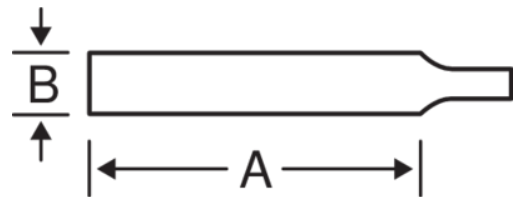

1-160-08-3-0

Vierkantfeile, Schlichthieb, ohne Heft
200 mm

PRODUKTDDETAILS

- Zum Feilen von Nuten, rechteckigen Durchbrüchen, einspringenden Ecken und zum feinen Nacharbeiten von Schneidwerkzeugen
- Form: Oberflächen zur Spitze hin konisch zulaufend
- Hieb: 1 = Bastard, 2 = Halbschlicht, 3 = Schlicht

- Doppelhieb
- Industrieverpackung ohne Heft

PRODUKTEIGENSCHAFTEN

Produkt	A	B			
1-160-08-3-0	200 mm	8 mm	21	3	89 g

Follow the Fish!