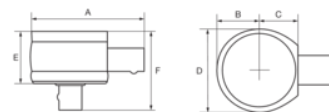

14R-1/2

Runder Ratschenkopf mit Rechteckstecker

PRODUKTDDETAILS

- Runde Umschaltknarre mit 45 Zähnen
- Befestigung mit federndem Haltestift im Rechteckschaft
- Das Sortiment umfasst 9x12 bis 27x36 Aufnahmen, 1/4" bis 1" Vierkantantriebe, mit maximalem Drehmoment von 30 Nm bis 2500 Nm
- Passend für Bahco Drehmomentschlüssel der Serien 7465, 74W9, 74W14, 74P9, 74P14, IZO-D, TAW9, TAW14, TAW24, TAWM9, TAWM14, TAWM24 und WPTC-6

Follow the Fish!

PRODUKTEIGENSCHAFTEN

| Produkt |  |  |  | A | B | C | D | E | F |  |
|----------------|---|---|---|----------|----------|----------|----------|----------|----------|---|
| 14R-1/2 | 1/2 in | 14x18 mm | 340 N·m | 70 mm | 20 mm | 25 mm | 40 mm | 21 mm | 43 mm | 300 g |