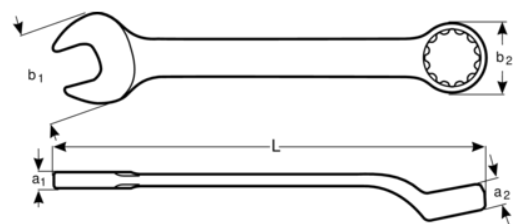

PU.8

Llave combinada acodada 8mm

DETALLES DEL PRODUCTO

- Llave combinada acodada, dimensiones métricas
- Aleación de acero de alto rendimiento
- Boca abierta con ángulo de 15° con una cabeza más fina para obtener mejor accesibilidad
- Perfil Dynamic Drive de 12 puntos que prolonga la vida de tuercas y tornillos
- Boca cerrada con ángulo de 15° con espacio para los nudillos o mejor agarre
- Acabado cromado mate
- ISO 691, ISO 7738, ISO 3318, ISO 1711-1 y DIN 3113

Follow the Fish!

ATRIBUTOS DE PRODUCTO

Producto		L	a1	b1	
PU.8	8 mm	115 mm	4.3x4.9 mm	18.0x12.6 mm	15 g

Follow the Fish!