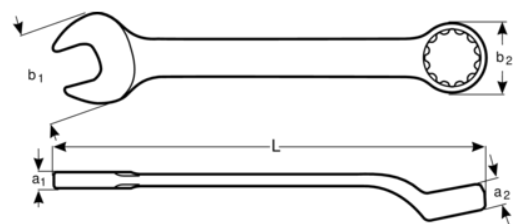

PU.28

Llave combinada acodada 28mm

DETALLES DEL PRODUCTO

- Llave combinada acodada, dimensiones métricas
- Aleación de acero de alto rendimiento
- Boca abierta con ángulo de 15° con una cabeza más fina para obtener mejor accesibilidad
- Perfil Dynamic Drive de 12 puntos que prolonga la vida de tuercas y tornillos
- Boca cerrada con ángulo de 15° con espacio para los nudillos o mejor agarre
- Acabado cromado mate
- ISO 691, ISO 7738, ISO 3318, ISO 1711-1 y DIN 3113

Follow the Fish!

ATRIBUTOS DE PRODUCTO

Producto		L	a1	b1	
PU.28	28 mm	370 mm	10.0x17.2 mm	61.0x40.8 mm	530 g