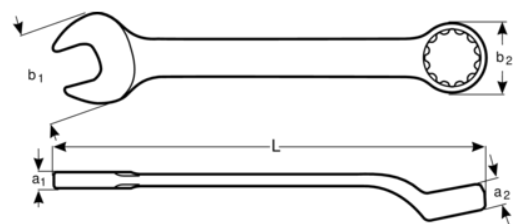

## Llave combinada acodada 12mm

### DETALLES DEL PRODUCTO

- Llave combinada acodada, dimensiones métricas
- Aleación de acero de alto rendimiento
- Boca abierta con ángulo de  $15^\circ$  con una cabeza más fina para obtener mejor accesibilidad
- Perfil Dynamic Drive de 12 puntos que prolonga la vida de tuercas y tornillos
- Boca cerrada con ángulo de  $15^\circ$  con espacio para los nudillos o mejor agarre
- Acabado cromado mate
- ISO 691, ISO 7738, ISO 3318, ISO 1711-1 y DIN 3113

## ATRIBUTOS DE PRODUCTO

Producto		<b>L</b>	<b>a1</b>	<b>b1</b>	
<b>PU.12</b>	12 mm	155 mm	5.2x7.2 mm	26.5x17.8 mm	50 g