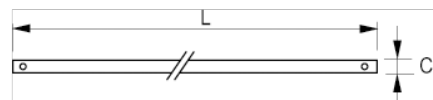

**8955N/B**  
**Mango universal de 3/4"**

DETALLES DEL PRODUCTO

- Mango con extremo estriado para un mayor confort y mejor agarre.
- Fabricado con acero aleado de alto rendimiento y de precisión, forjado y tratado térmicamente para proporcionar la máxima durabilidad.
- Acabado: Cromado micromate.
- 8955N/A + 8955N/B = 8955N.

ATRIBUTOS DE PRODUCTO

Producto	C	L	g
<b>8955N/B</b>	22 mm	390 mm	1160 g

Follow the Fish!