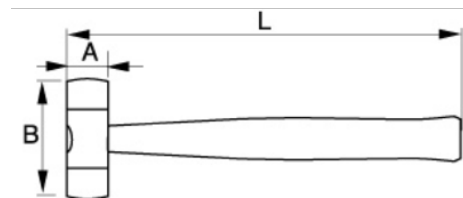

3625W

**Mazo con punta de nylon y
empuñadura de madera**

DETALLES DEL PRODUCTO

- Mazo con punta de nylon
- Cómoda empuñadura de madera
- Empuñaduras de madera de repuesto disponibles (3625WLH-xx)
- Repuestos de puntas de nylon disponibles (3625WL-xx)
- Para trabajos comunes en talleres sobre materiales sensibles a la presión.

Follow the Fish!

ATRIBUTOS DE PRODUCTO

Producto	A	B	L	
3625W-28	28 mm	78 mm	275 mm	250 g

Follow the Fish!