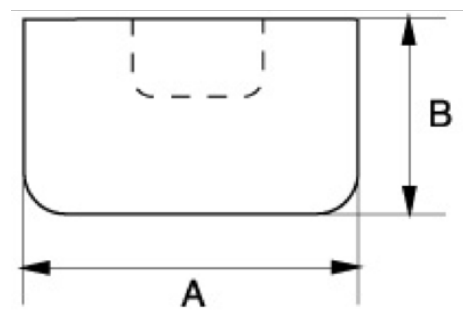

3625W

**Mazo con punta de nylon y
empuñadura de madera**

DETALLES DEL PRODUCTO

- Mazo con punta de nylon
- Cómoda empuñadura de madera
- Empuñaduras de madera de repuesto disponibles (3625WLH-xx)
- Repuestos de puntas de nylon disponibles (3625WL-xx)
- Para trabajos comunes en talleres sobre materiales sensibles a la presión.

Follow the Fish!

ATRIBUTOS DE PRODUCTO

Producto	A	B	L	
3625W-28	28 mm	78 mm	275 mm	250 g

Follow the Fish!