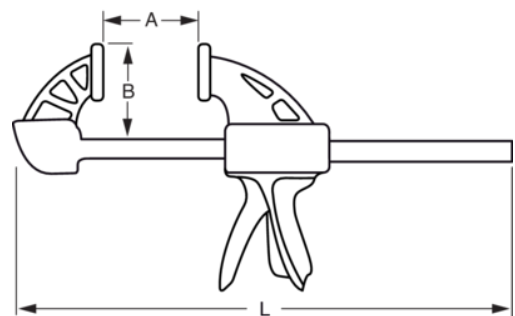

QCG

Mordazas rápidas con fuerza de 125 kg

DETALLES DEL PRODUCTO

- Cómodo mango para usar en cualquier ángulo
- La mordaza QCG es ligeramente más pequeña que la QCB y es ideal para lugares estrechos
- La mordaza aprieta hasta 125 kg
- Longitud: 150 mm a 300 mm
- Rápido cambio de boca para usar como mordaza o extensor
- Almohadillas con ranura en V suaves de tamaño medio para sujetar tubos y esquinas
- Almohadillas intercambiables
- Fácil de adaptar a un espaciador con el botón espaciador
- Mecanismo de liberación de fácil acceso
- Cómodo mango para usar en cualquier ángulo: al revés, de adelante hacia atrás
- Folleto laminado con información del producto

Follow the Fish!

ATRIBUTOS DE PRODUCTO

Producto		A	B	
QCG-150	380 mm	150 mm	70 mm	510 g
QCG-300	530 mm	300 mm	70 mm	630 g