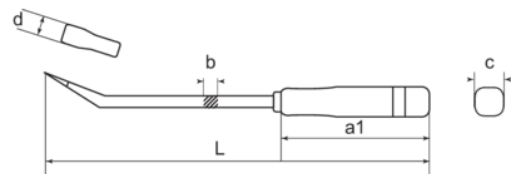

2484/S4

**Juego de palancas de cabeza plana
con mango de PVC**

DETALLES DEL PRODUCTO

- Longitud: 200, 300, 450 y 600 mm
- Juego de palancas para facilitar la palanca y el doblado
- Los mangos de PVC ligeros brindan un cómodo agarre y un importante potencial de acción de palanca

Follow the Fish!

ATRIBUTOS DE PRODUCTO

Producto		
2484/S4	42 x 145 x 693 mm	1520 g