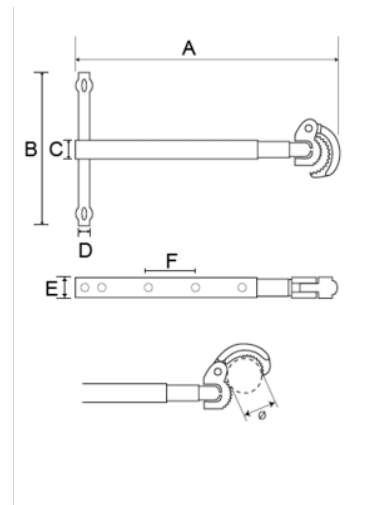

363

Llaves telescópicas para lavabo con 4 posiciones

DETALLES DEL PRODUCTO

- Permite un mejor acceso a lugares reducidos.
- Llave telescópica con 4 posiciones para tuercas anchas de 10-32 mm
- Mordazas accionadas por resorte y cabeza flexible
- Se vende en embalaje en blister unitario

ATRIBUTOS DE PRODUCTO

Producto	A	B	C	D	E	F	ø	 g
363-32	280 mm	150 mm	19 mm	9.7 mm	19 mm	60 mm	12 mm	800 g

Follow the Fish!