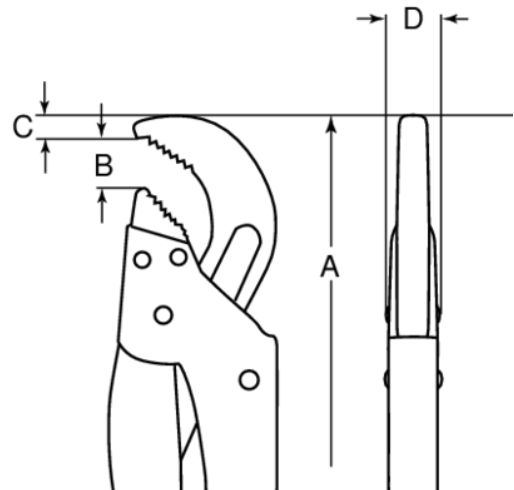

442 B-444 B

Llave de tubo de esquina

DETALLES DEL PRODUCTO

- Con mordazas más angostas optimizadas
- El ángulo de 45° facilita el acceso a esquinas con una capacidad de agarre de hasta 36,5 mm.
- Acabado fosfatado, acero de alta aleación con tratamiento antioxidante y dientes templados por inducción
- Apertura de mordaza de hasta 78 mm (3-1/10")
- Mejor agarre gracias a sus dientes templados por inducción progresiva patentados.
- Mango cómodo con recubrimiento plástico
- Normas: DIN 5234

Follow the Fish!

ATRIBUTOS DE PRODUCTO

Producto	A	B	C	D		
442 B	320 mm	40 mm	20 mm	9.5 mm	1 in	770 g
443 B	430 mm	65 mm	22 mm	10.5 mm	2 in	1230 g
444 B	545 mm	78 mm	24 mm	12 mm	2 1/2 in	2040 g

Follow the Fish!