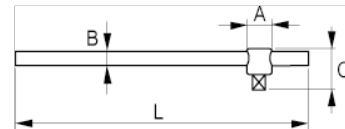

**7754**

**Barras en T deslizantes para  
bocallave con cuadro de 3/8"**

## ATRIBUTOS DE PRODUCTO

Producto		<b>A</b>	<b>B</b>	<b>C</b>	
<b>7754</b>	160 mm	18 mm	10 mm	34 mm	110 g

**Follow the Fish!**