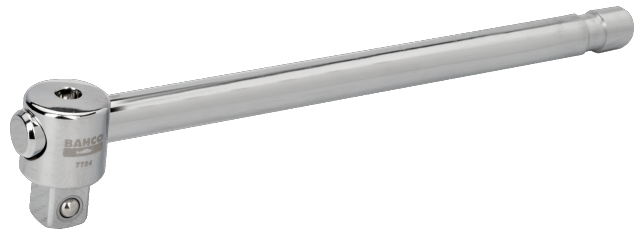

**7754**

**Barras en T deslizantes para  
bocallave con cuadro de 3/8"**

## DETALLES DEL PRODUCTO

- Acabado altamente pulido
- Aleación de acero de alto rendimiento
- 100% Corredizo
- Normas: ISO 3315/1174, DIN 3122/3123/3120 y UNE 16512

## ATRIBUTOS DE PRODUCTO

Producto		<b>A</b>	<b>B</b>	<b>C</b>	
<b>7754</b>	160 mm	18 mm	10 mm	34 mm	110 g

**Follow the Fish!**