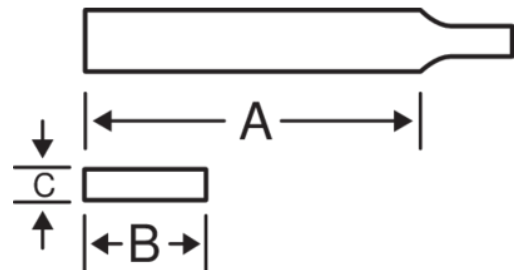

4-272...-0

Limas de doble filo para serruchos
Wasa™, de corte liso sin mango

DETALLES DEL PRODUCTO

- Para afilado de serruchos con dentado fino recto
- Forma: Paralela, rómbica
- Tipo de picado: 3 = Liso
- Superficies y bordes con picado sencillo
- Embalaje industrial, sin mango

ATRIBUTOS DE PRODUCTO

Producto	A	A	B	C			
4-272-06-3-0	150 mm	6 in	16 mm	4 mm	23	3	50 g

Follow the Fish!