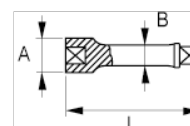

6960-14
Extensor 1/4'

DETALHES DO PRODUTO

- Barras de extensão de 1/4"
- Liga de aço de alto desempenho
- Acabamento de polimento fino
- ISO 3316/1174
- DIN 3122/3123/3120; UNE 16511
- SB = Em embalagem individual num cartão informativo de plástico

ATRIBUTOS DO PRODUTO

Produto		A	B	
6960-14	355 mm	12 mm	8 mm	130 g

Follow the Fish!