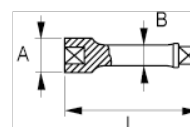

### DETALHES DO PRODUTO

- Extensores tipo "Wobbler" de 1/4"
- Liga de aço de alto desempenho
- Acabamento de polimento fino
- ISO 1174
- DIN 3120

### ATRIBUTOS DO PRODUTO

Produto		<b>A</b>	<b>B</b>	
<b>6960W-6</b>	150 mm	12.5 mm	8.2 mm	83 g

Follow the Fish!