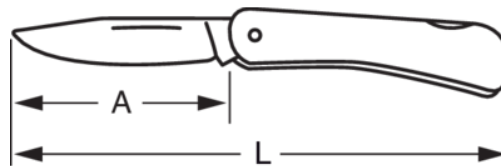

K-AP-1 Canivete multi-usos

DETALHES DO PRODUTO

- Navalha para utilização geral em jardinagem, ideal para corte de pequenos ramos, flores e materiais diversos (fio, plástico e papel). Forma plana para caber no bolso. Lâmina em aço inoxidável. Sistema de segurança, o qual evita abertura ou o fecho da lâmina acidentalmente.

ATRIBUTOS DO PRODUTO

| Produto | L | L | A | A | g | oz |
|---------|--------|---|-------|---|------|----|
| K-AP-1 | 175 mm | | 75 mm | | 90 g | |

Follow the Fish!