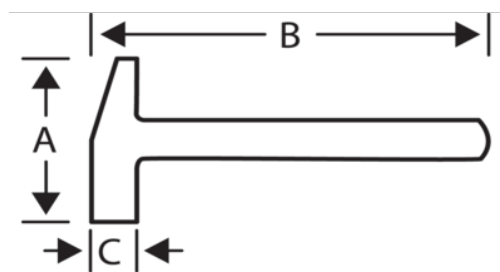

480
Martelo de pena

DETALHES DO PRODUTO

- Warrington hammer
- Traditional English joiner's hammer with cross pein

- Handle of first class genuine hickory, straight grained, without knots

ATRIBUTOS DO PRODUTO

Produto		A	B	C	
480-08	230 g	104 mm	310 mm	24 mm	380 g
480-10	280 g	115 mm	310 mm	28 mm	450 g
480-12	340 g	120 mm	310 mm	26 mm	550 g
480-14	400 g	119 mm	335 mm	27 mm	530 g
480-20	570 g	135 mm	337 mm	28 mm	720 g