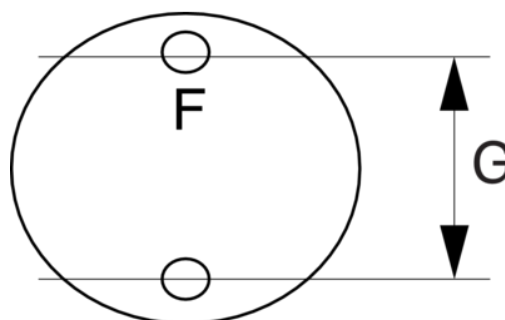

## 833SB Base tornos Bancada

### ATRIBUTOS DO PRODUTO

Produto				<b>F</b>	<b>G</b>	
<b>833SB-4</b>	360 °	80 mm	100 mm	11 mm	90 mm	850 g
<b>833SB-5</b>	360 °	100 mm	125 mm	13 mm	115 mm	1150 g
<b>833SB-6</b>	360 °	125 mm	150 mm	13 mm	145 mm	1500 g
<b>833SB-7</b>	360 °	150 mm	175 mm	17 mm	165 mm	2500 g