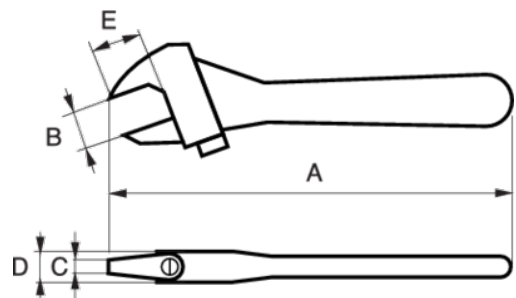

8070VL-8073VL

Chave crescente isolada

DETALHES DO PRODUTO

- Chave ajustável isolada
- Para trabalhar com equipamento com passagem de corrente até 1000 volts
- IEC 60900
- Liga de aço de alto desempenho
- Acabamento cromado e com tratamento anticorrosão
- Revestimento de isolamento com 3 camadas de cores
- A maxila móvel desliza facilmente, operando o parafuso lateral

Follow the Fish!

ATRIBUTOS DO PRODUTO

Produto	A	A	B	C	D	E	g
8070VL	160 mm	6 in	21 mm	6.5 mm	12 mm	18.5 mm	175 g
8071VL	210 mm	8 in	29 mm	7.7 mm	14 mm	26 mm	330 g
8072VL	260 mm	10 in	34 mm	9 mm	17 mm	32 mm	650 g
8073VL	310 mm	12 in	39 mm	10 mm	20 mm	36 mm	1000 g