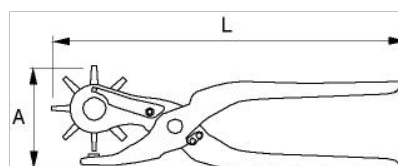

4630

Jogo abre furos rotativo

DETALHES DO PRODUTO

- Para fazer furos redondos em pele, borracha, plástico, lona, juntas e outros materiais similares
- Seis tamanhos de punção
2,0/2,5/3,0/3,5/4,0/4,5 mm incluídos na ferramenta
- Diâmetro de furo facilmente selecionado e visualizado

ATRIBUTOS DO PRODUTO

Produto	L	A	g
4630	220 mm	90 mm	260 g

Follow the Fish!