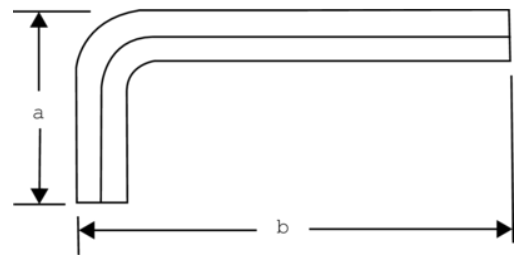

BAHCO

1995M

**Chave parafusos offset
Hexagonal.**

DETALHES DO PRODUTO

- Chave de parafusos offset para parafusos sextavados, métrico
- Aço de elevada qualidade, inteiramente endurecido
- acabamento em preto
- Tamanho cunhado na lâmina para fácil identificação
- ISO 2936

Follow the Fish!

ATRIBUTOS DO PRODUTO

Produto		a	b	
1995M-0.9	0.9 mm	11 mm	33 mm	1 g
1995M-1.5	1.5 mm	15 mm	47 mm	1 g
1995M-2	2.0 mm	18 mm	52 mm	2 g
1995M-2,5	2.5 mm	21 mm	59 mm	3 g
1995M-3	3.0 mm	23 mm	66 mm	5 g
1995M-4	4.0 mm	29 mm	74 mm	10 g
1995M-5	5.0 mm	33 mm	85 mm	13 g
1995M-6	6.0 mm	38 mm	96 mm	29 g
1995M-7	7.0 mm	41 mm	102 mm	41 g
1995M-8	8.0 mm	44 mm	108 mm	57 g
1995M-9	9.0 mm	47 mm	114 mm	76 g
1995M-10	10 mm	50 mm	122 mm	100 g
1995M-12	12 mm	57 mm	137 mm	163 g
1995M-14	14 mm	70 mm	154 mm	253 g
1995M-17	17 mm	80 mm	177 mm	427 g
1995M-19	19 mm	89 mm	199 mm	600 g
1995M-22	22 mm	102 mm	222 mm	910 g