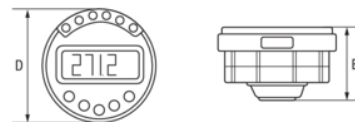

### DETALHES DO PRODUTO

- Permite a qualquer chave dinamométrica ou ferramenta normal medir o ângulo
- Unidades de ângulo em graus
- Pode ser usada nos sentidos horário e anti-horário, a temperaturas entre -10 °C e +60 °C
- Capacidade máxima de 9 pré-regulações
- Desativação automática
- Duas pilhas alcalinas AAA incluídas
- Mais informações no manual do utilizador
- Precisão de  $\pm 2\%$  para uma rotação de 90° a 30°/s
- Sinal visual (LEDs + visor LCD) e audível
- Inclui um potente ímã para fixar o goniómetro a qualquer ferramenta
- Fornecido numa bolsa portátil em tecido com fecho de correr e forro de espuma, em caixa de cartão para venda a retalho
- Fornecida com declaração de conformidade de fábrica, baseada em normas internacionais e marcação CE
- 2004/108/CE

## ATRIBUTOS DO PRODUTO

Produto		<b>D</b>	<b>E</b>	
<b>MAM50M</b>	0-360°	56 mm	40 mm	0.060 kg

**Follow the Fish!**