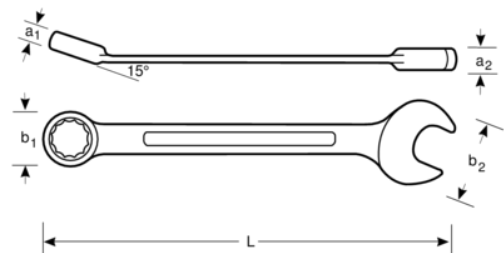

111M

Chave mista offset

DETALHES DO PRODUTO

- Chave boca luneta em tamanhos métricos
- Normas: ISO 691, ISO 7738, ISO 3318, ISO 1711-1 e DIN 3113
- Material: liga de aço de alto desempenho
- A haste em U proporciona maior conforto
- Ângulo de boca de 15° com cabeça mais estreita para melhor acessibilidade
- Perfil de acionamento direto de 12 pontos que aumenta a vida útil de parafusos e porcas
- O ângulo de luneta de 15° para afastamento das articulações e melhor preensão
- Marcação de tamanho maior e bidirecional, para fácil identificação
- O acabamento micromate cromado fornece uma superfície de elevada qualidade
- Desenho em U patenteado
- SB = Embalagem individual num cartão informativo de plástico