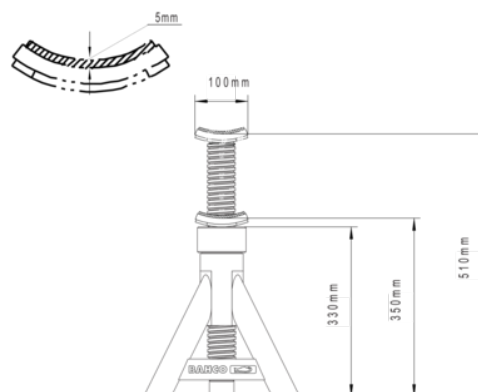

BH3HD12000

Preguiça de alta resistência

DETALHES DO PRODUTO

- Sistema de fecho com pino de segurança (exceto BH3HD1200, que é equipado com um sistema de botão, garantindo um ajuste preciso da altura)
- Vendido individualmente

ATRIBUTOS DO PRODUTO

Produto						
BH3HD12000	12000 kg	350 mm	510 mm	362 mm	329 mm	12.38 kg

Follow the Fish!