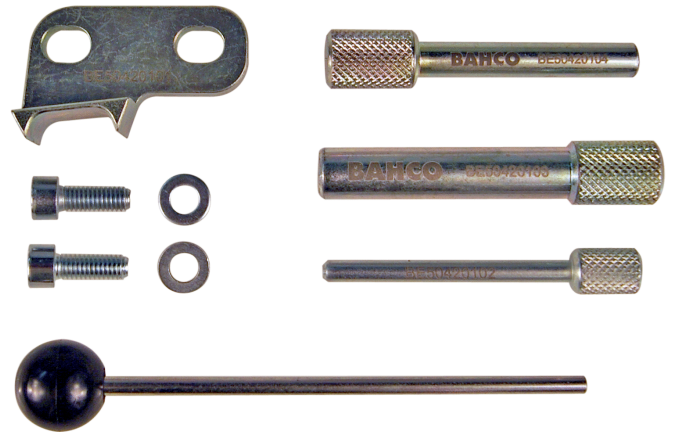

BE504201

**Kit de sincronização para MINI-PSA
1.6 diesel**

DETALHES DO PRODUTO

- Fornecedor numa caixa de plástico quadrada
- Tabela de aplicações incluída no kit e no link abaixo
- Lista de componentes com códigos de ferramenta do Fabricante de Equipamento Original (OEM) também incluídos
- www.bahco.com/enginefinder

ATRIBUTOS DO PRODUTO

Produto		
BE504201	220 mm	0.32 kg

Follow the Fish!