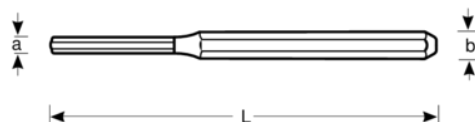

3658A-8

Punção com protecção

DETALHES DO PRODUTO

- Acabamento : Niquelado, cabeça de segurança.. Material : VANADIUM EXTRA, revestimento plástico. DIN 6450.. Encabadouro octagonal.

ATRIBUTOS DO PRODUTO

| Produto | L | \varnothing | b | g |
|----------------|----------|---------------|----------|----------|
| 3658A-8 | 150 mm | 8 mm | 12 mm | 110 g |