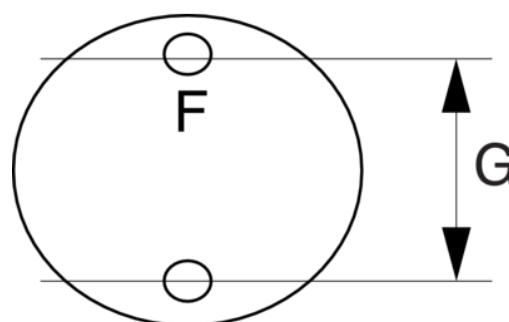

833SB-6
Base tornos Bancada

DETALHES DO PRODUTO

- Material: Aço fundido de alta qualidade

ATRIBUTOS DO PRODUTO

Produto				F	G	
833SB-6	360 °	125 mm	150 mm	13 mm	145 mm	1500 g

Follow the Fish!