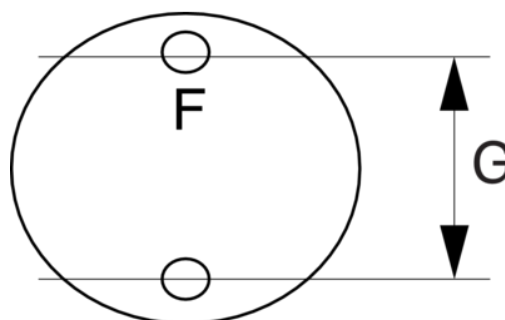

833SB-5
Base tornos Bancada

DETALHES DO PRODUTO

- Material: Aço fundido de alta qualidade

ATRIBUTOS DO PRODUTO

Produto				F	G	
833SB-5	360 °	100 mm	125 mm	13 mm	115 mm	1150 g

Follow the Fish!