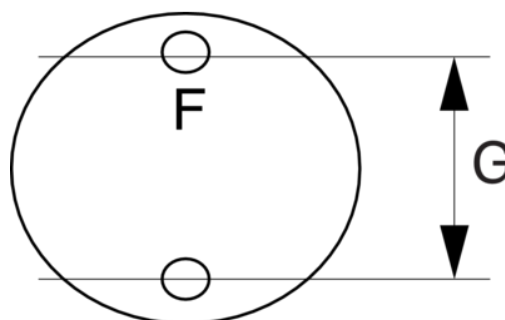

**833SB-4**  
**Base tornos Bancada**

DETALHES DO PRODUTO

- Material: Aço fundido de alta qualidade

ATRIBUTOS DO PRODUTO

Produto				<b>F</b>	<b>G</b>	
<b>833SB-4</b>	360 °	80 mm	100 mm	11 mm	90 mm	850 g

Follow the Fish!