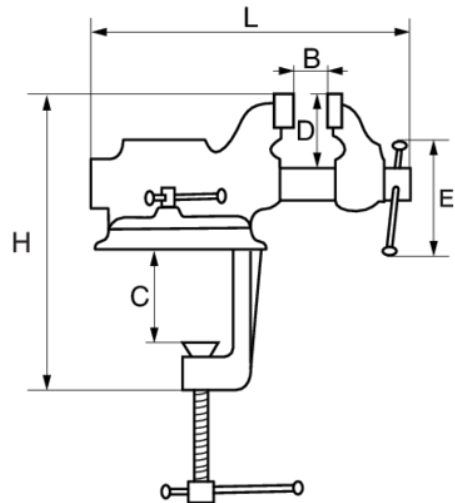

834V-2
Trono de Bancada

DETALHES DO PRODUTO

- Torno de Bancada rotativoMaterial: aço fundido de alta qualidadeMandíbulas intercambiáveis. Base giratóriaEle pode ser facilmente fixado a uma bancada

ATRIBUTOS DO PRODUTO

Produto			B	C	D	E	H	L	
834V-2	63 mm	90 °	54 mm	76.2 mm	47 mm	120.7 mm	219 mm	220 mm	4800 g

Follow the Fish!