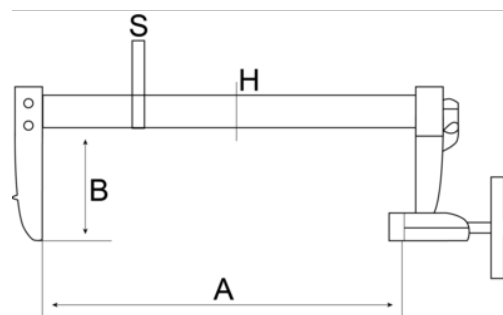

## DETALHES DO PRODUTO

- Grampo de aço
- Cabo de aço
- Mecanismo de travagem não deslizante

## ATRIBUTOS DO PRODUTO

Produto	A	B	H	S	kg
<b>306908000</b>	805 mm	225 mm	40 mm	10 mm	5.53 kg

**Follow the Fish!**