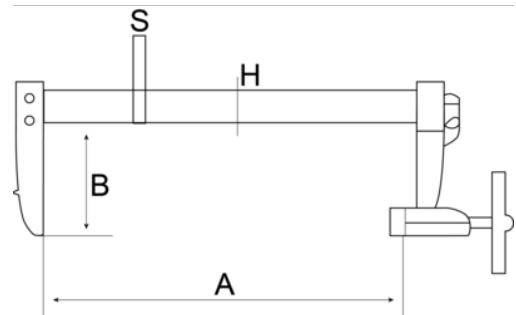

306808000
Grampos

DETALHES DO PRODUTO

- Grampo de aço
- Cabo de aço
- Mecanismo de travagem não deslizante

ATRIBUTOS DO PRODUTO

| Produto | A | B | H | S | kg |
|------------------|--------|--------|-------|-------|---------|
| 306808000 | 780 mm | 155 mm | 40 mm | 10 mm | 4.85 kg |