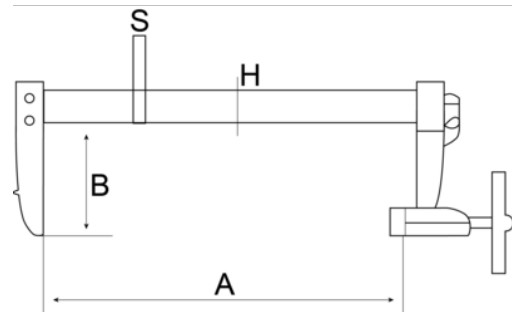

306803000
Grampos

DETALHES DO PRODUTO

- Grampo de aço
- Cabo de aço
- Mecanismo de travagem não deslizante

ATRIBUTOS DO PRODUTO

Produto	A	B	H	S	kg
306803000	310 mm	155 mm	40 mm	10 mm	3.23 kg

Follow the Fish!