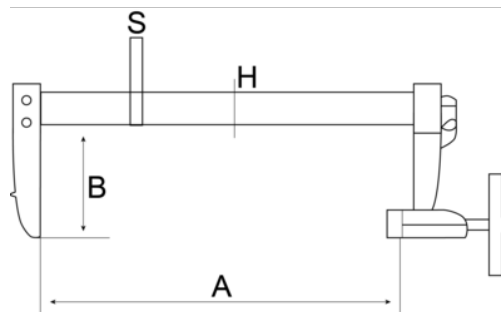

306712000
Grampos

DETALHES DO PRODUTO

- Grampo de aço
- Cabo de aço
- Mecanismo de travagem não deslizante

ATRIBUTOS DO PRODUTO

Produto	A	B	H	S	
306712000	1210 mm	125 mm	35 mm	8 mm	4.3 kg

Follow the Fish!