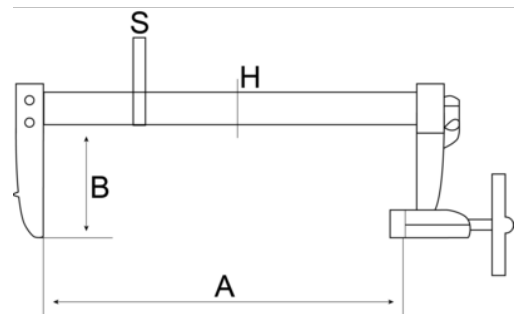

306705000
Grampos

DETALHES DO PRODUTO

- Grampo de aço
- Cabo de aço
- Mecanismo de travagem não deslizante

ATRIBUTOS DO PRODUTO

Produto	A	B	H	S	kg
306705000	505 mm	125 mm	35 mm	8 mm	2.49 kg

Follow the Fish!