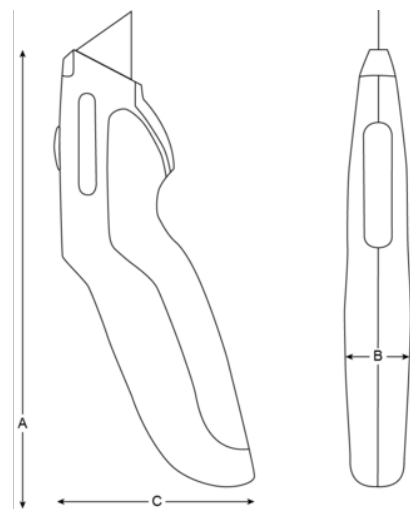

KGFU-01 Faca universal

DETALHES DO PRODUTO

- Faca universal fixa
- Corpo de abertura lateral fácil para mudança de lâmina
- Armazenamento para 5 lâminas

ATRIBUTOS DO PRODUTO

Produto	A	B	C	 g
KGFU-01	160 mm	22 mm	68 mm	100 g

Follow the Fish!