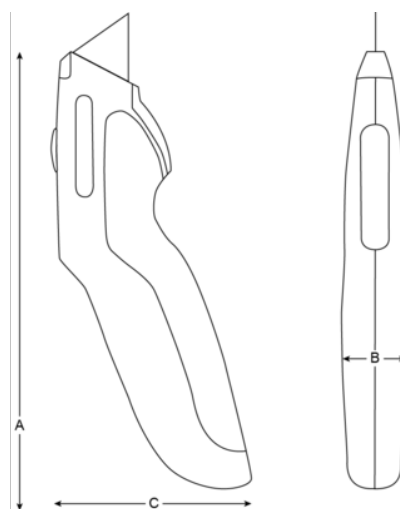

KBFU-01 Faca universal

DETALHES DO PRODUTO

- Faca universal fixa
- Corpo de abertura lateral fácil para mudança de lâmina
- Armazenamento para 5 lâminas
- Cabo em TPR confortável

ATRIBUTOS DO PRODUTO

Produto	A	B	C	 g
KBFU-01	170 mm	23 mm	70 mm	120 g