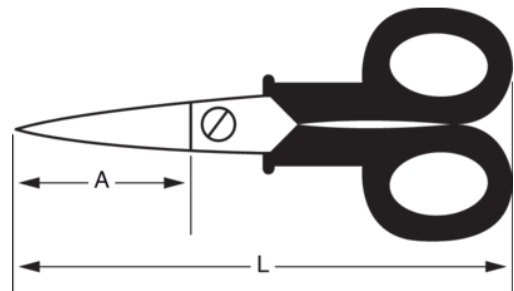

SC127

**Tesoura de Electricista
plastificada.**

DETALHES DO PRODUTO

- Tesoura de Electricista plastificada.

ATRIBUTOS DO PRODUTO

Produto	A	L	 g
SC127	45 mm	130 mm	80 g

Follow the Fish!