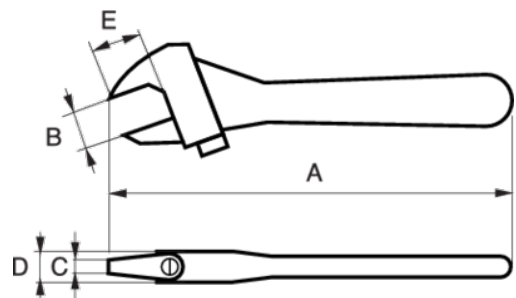

8071VL

Chave crescente isolada

DETALHES DO PRODUTO

- Chave ajustável isolada
- Para trabalhar com equipamento com passagem de corrente até 1000 volts
- IEC 60900
- Liga de aço de alto desempenho
- Acabamento cromado e com tratamento anticorrosão
- Revestimento de isolamento com 3 camadas de cores
- A maxila móvel desliza facilmente, operando o parafuso lateral

Follow the Fish!

ATRIBUTOS DO PRODUTO

Produto	A	A	B	C	D	E	
8071VL	210 mm	8 in	29 mm	7.7 mm	14 mm	26 mm	330 g

Follow the Fish!