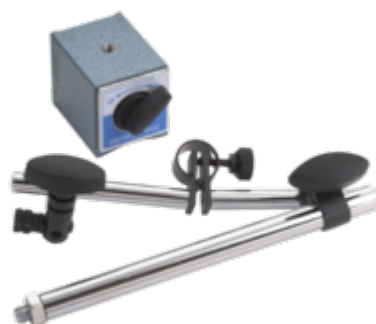

1154-MB
Suporte magnético articulado

DETALHES DO PRODUTO

- Suporte com base magnética que irá fixar superfícies metálicas planas ou curvas
- Adequado para fixar vários tipos de equipamento de medição

ATRIBUTOS DO PRODUTO

Produto			
1154-MB	70 x 96 x 297 mm	230 + 150 mm	1390 g