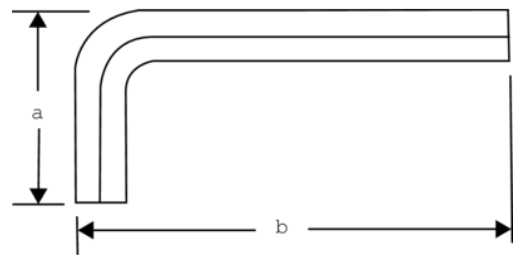

1986TORX-T40

Chave parafusos offset TORX

DETALHES DO PRODUTO

- Chaves de parafusos offset para parafusos TORX® e TORX® resistentes a violação
- Liga de aço de alto desempenho, inteiramente endurecido
- acabamento em preto
- Tamanho marcado a laser na lâmina para fácil identificação
- Braço longo que proporciona maior transmissão de torque e acessibilidade

ATRIBUTOS DO PRODUTO

Produto			A	B	
1986TORX-T40	TR 40	6.60 mm	26 mm	124 mm	43 g

Follow the Fish!