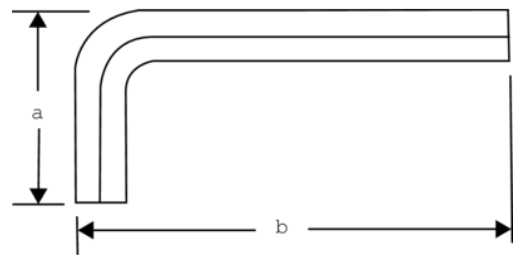

1986TORX-T30

Chave parafusos offset TORX

DETALHES DO PRODUTO

- Chaves de parafusos offset para parafusos TORX® e TORX® resistentes a violação
- Liga de aço de alto desempenho, inteiramente endurecido
- acabamento em preto
- Tamanho marcado a laser na lâmina para fácil identificação
- Braço longo que proporciona maior transmissão de torque e acessibilidade

ATRIBUTOS DO PRODUTO

Produto			A	B	
1986TORX-T30	TR 30	5.49 mm	24 mm	114 mm	29 g

Follow the Fish!