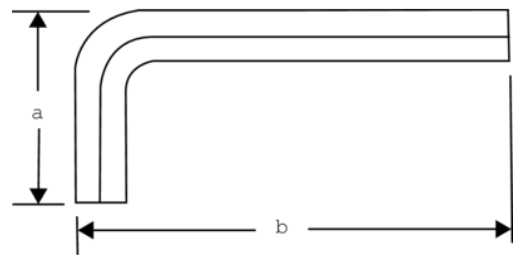

## Chave parafusos offset TORX

### DETALHES DO PRODUTO

- Chaves de parafusos offset para parafusos TORX® e TORX® resistentes a violação
- Liga de aço de alto desempenho, inteiramente endurecido
- acabamento em preto
- Tamanho marcado a laser na lâmina para fácil identificação
- Braço longo que proporciona maior transmissão de torque e acessibilidade

### ATRIBUTOS DO PRODUTO

Produto			<b>A</b>	<b>B</b>	
<b>1986TORX-T27</b>	TR 27	4.96 mm	21 mm	105 mm	19 g

Follow the Fish!