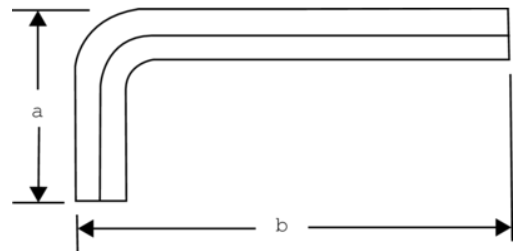

1996TORX-T50

Chave parafusos offset TORX

DETALHES DO PRODUTO

- Chave de parafusos offset para parafusos TORX®
- Liga de aço de alto desempenho, inteiramente endurecido
- acabamento em preto
- Tamanho marcado a laser na lâmina para encontrar facilmente a ferramenta certa
- Braço longo que proporciona maior transmissão de torque e acessibilidade
- A ponta esférica permite inserir facilmente a chave no entalhe do parafuso a partir de vários ângulos
- Mais eficiente e rápida do que o sextavado standard

Follow the Fish!

ATRIBUTOS DO PRODUTO

Produto			A	B	
1996TORX-T50	T 50	8.83 mm	32 mm	152 mm	82 g

Follow the Fish!