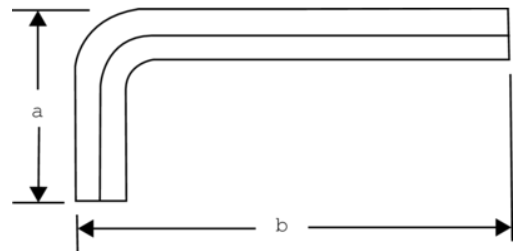

1996TORX-T40

Chave parafusos offset TORX

DETALHES DO PRODUTO

- Chave de parafusos offset para parafusos TORX®
- Liga de aço de alto desempenho, inteiramente endurecido
- acabamento em preto
- Tamanho marcado a laser na lâmina para encontrar facilmente a ferramenta certa
- Braço longo que proporciona maior transmissão de torque e acessibilidade
- A ponta esférica permite inserir facilmente a chave no entalhe do parafuso a partir de vários ângulos
- Mais eficiente e rápida do que o sextavado standard

Follow the Fish!

ATRIBUTOS DO PRODUTO

Produto			A	B	
1996TORX-T40	T 40	6.60 mm	26 mm	124 mm	46 g

Follow the Fish!