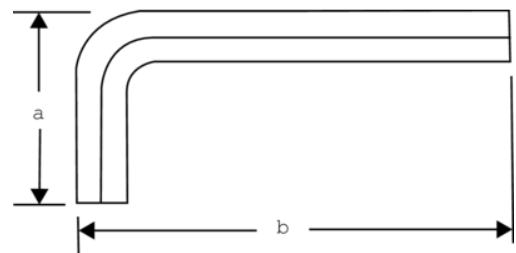

## Chave parafusos offset TORX

### DETALHES DO PRODUTO

- Chave de parafusos offset para parafusos TORX®
- Liga de aço de alto desempenho, inteiramente endurecido
- acabamento em preto
- Tamanho marcado a laser na lâmina para encontrar facilmente a ferramenta certa
- Braço longo que proporciona maior transmissão de torque e acessibilidade
- A ponta esférica permite inserir facilmente a chave no entalhe do parafuso a partir de vários ângulos
- Mais eficiente e rápida do que o sextavado standard

## ATRIBUTOS DO PRODUTO

Produto			<b>A</b>	<b>B</b>	
<b>1996TORX-T27</b>	T 27	4.96 mm	21 mm	105 mm	22 g

**Follow the Fish!**