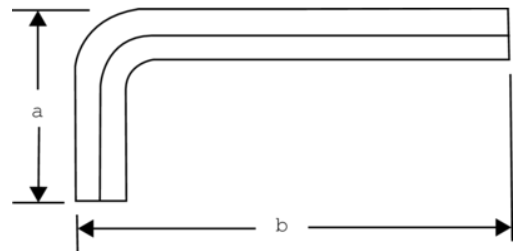

1996TORX-T20

Chave parafusos offset TORX

DETALHES DO PRODUTO

- Chave de parafusos offset para parafusos TORX®
- Liga de aço de alto desempenho, inteiramente endurecido
- acabamento em preto
- Tamanho marcado a laser na lâmina para encontrar facilmente a ferramenta certa
- Braço longo que proporciona maior transmissão de torque e acessibilidade
- A ponta esférica permite inserir facilmente a chave no entalhe do parafuso a partir de vários ângulos
- Mais eficiente e rápida do que o sextavado standard

Follow the Fish!

ATRIBUTOS DO PRODUTO

Produto			A	B	
1996TORX-T20	T 20	3.84 mm	19 mm	95 mm	10 g

Follow the Fish!